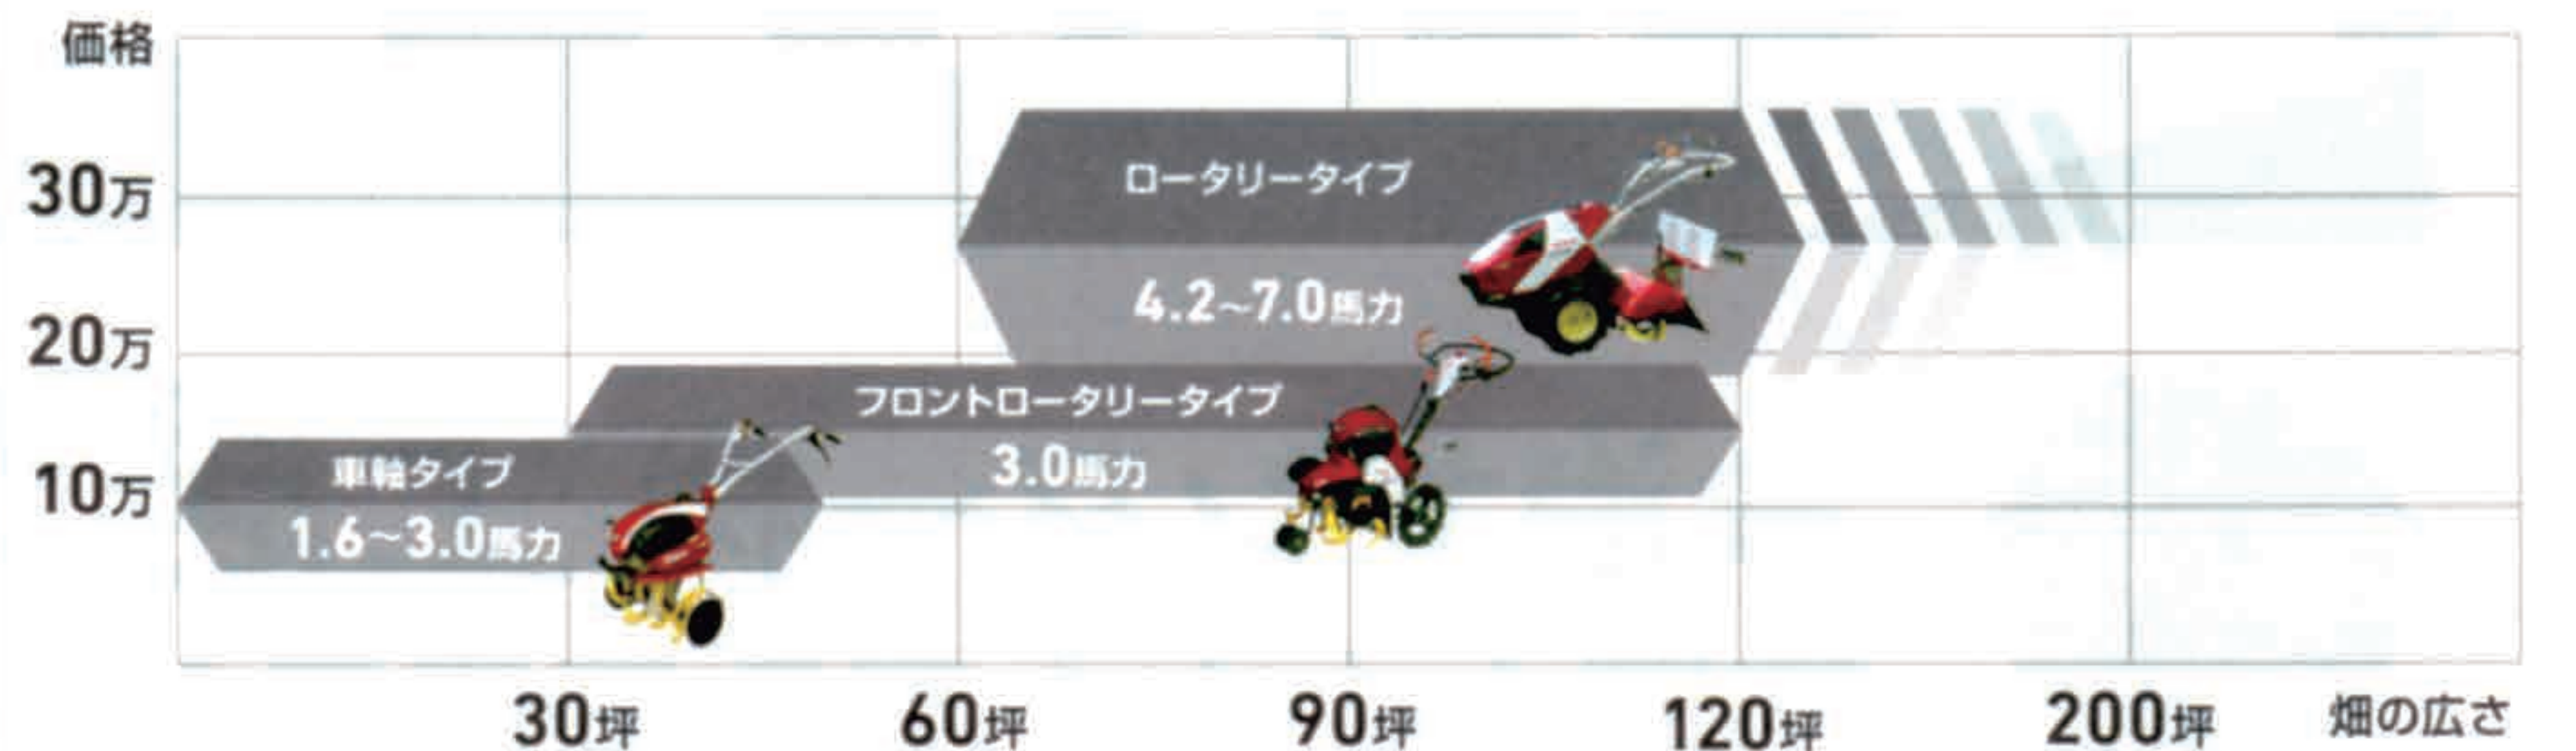

初すり機 SH510, DA
メーカー希望小売価格
944,000円(税抜)

米選機 AZ45P, VA
メーカー希望小売価格
500,000円(税抜)

除雪機

湿った雪でもスムーズに排出。

OHVガンソリン 8.5馬力
JS-865C, A
メーカー希望小売価格
373,000円(税抜)

ミニ耕うん機

価格や馬力、様々な条件で選べる、豊富なラインアップ。あなたにピッタリの1台をお選びください。

YK300QT